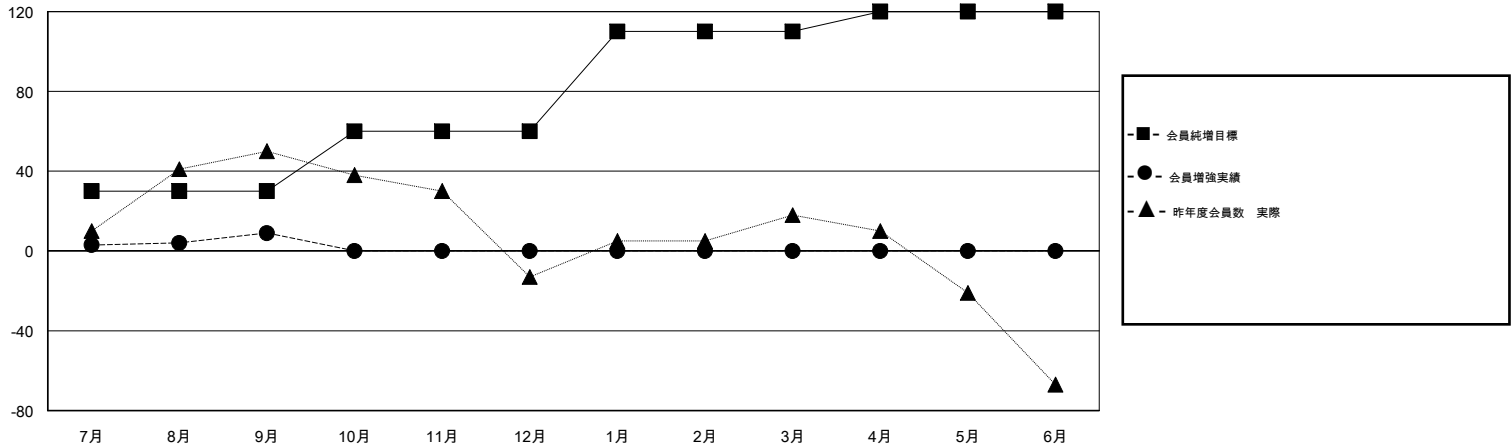

MONTHLY MEMBERSHIP PROGRESS REPORT

District 333 B

Results as of: 09/30/2017

GMT: MASAYOSHI MARUYAMA, YASUHISA NAKAMURA

地域 JAPAN

GMT会則地域

クラブ			
結果: 2017-2018			
四半期	新クラブ目標	新クラブ	解散クラブ
7月/8月/9月	0	0	0
10月/11月/12月	0	0	0
1月/2月/3月	1	0	0
4月/5月/6月	0	0	0

名			
結果: 2017-2018			
四半期	会員純増目標	会員増強実績	退会者(転籍を含む) 実際
7月/8月/9月	30	59	50
10月/11月/12月	30	0	0
1月/2月/3月	50	0	0
4月/5月/6月	10	0	0

新クラブ目標及び実績累計

会員目標及び実績累計

解散クラブ: 0	25 CLUBS OF 47 一名以上の新会員を登録	男女別 男性 1,091 (63.54%) 女性 626 (36.46%) 女性%年度目標: 40%
退会者 物故会員 2 クラブ解散 0 その他 48 合計 50	会員累計データを見るには、ここをクリック	世帯主/家族会員合計 996 国際会費半額の家族会員 600